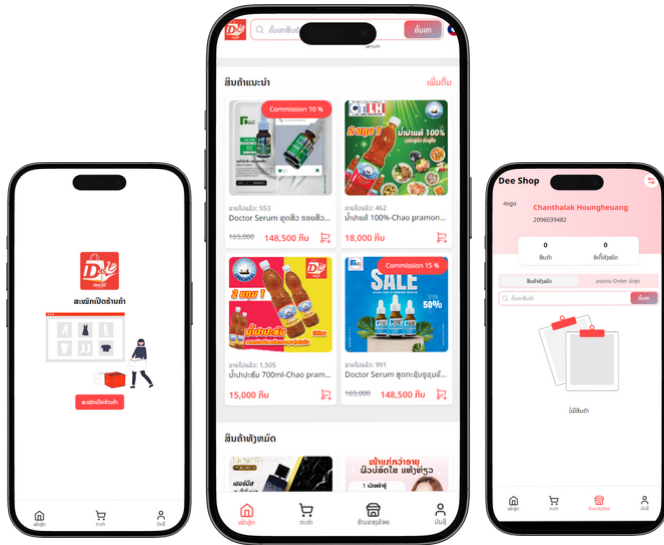

ພຽງແຕ່ທ່ານເຮັດ
ຕາມ 3 ຂັ້ນຕອນນີ້
ທ່ານ 3 ກໍມີຮ້ານຄ້າອອນ
ໄລນ໌ ເປັນຂອງ
ຕົນເອງແລ້ວ

ລົງທະບຽນມື້ນີ້ເລີຍ

ຟຣີ!

WWW.DEE2U.COM