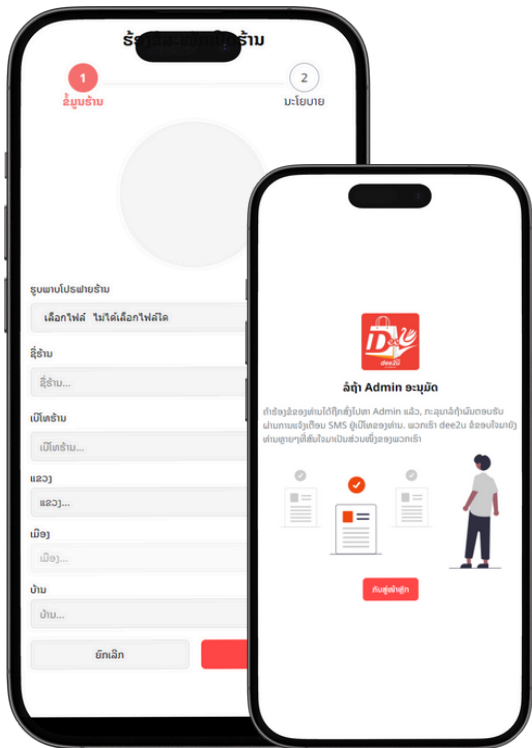

3 ຂັ້ນຕອນງ່າຍໆໃນ ການສະໝັກເປີດ ຮ້ານຄ້າອອນໄລນ໌ ໃນ

WWW.DEE2U.COM

ສະໝັກງ່າຍ ອະນຸມັດໄວ ຂາຍເຄື່ອງໄດ້ທັນທີ

ທົດລອງສະໝັກເລີຍ!

1 ລົງທະບຽນ
ສະມາຊິກ

2 ສ້າງ/ເປີດ
ຮ້ານຄ້າ
ຂອງທ່ານເອງ

3 ເພີ່ມສິນຄ້າ
ຂາຍສິນຄ້າ
ຮັບລາຍໄດ້ເລີຍ

ພື້ນທີ່ ຊື້-ຂາຍສິນຄ້າອອນໄລນ໌

ລົງທະບຽນ ດ້ວຍຕົນເອງ ໄດ້ງ່າຍໆ

ລົງທະບຽນຕອນນີ້!

WWW.DEE2U.COM

ຕື່ມຂໍ້ມູນສ່ວນໂຕລົງໃນ
ຊ່ອງປ້ອນຂໍ້ມູນໃຫ້
ຄົບຖ້ວນ

ນຳລະຫັດຜ່ານ ແລະ ເບີໂທ
ທີລົງທະບຽນມາປ້ອນເຂົ້າ
ສູ່ລະບົບ

ກົດລົງທະບຽນ ຫຼື ເຂົ້າສູ່ລະບົບ

WWW.DEE2U.COM

1 ລົງທະບຽນ
ສະມາຊິກ,
ລັອກອິນ
ເຂົ້າສູ່ລະບົບ

ຕັ້ງຊື່ຮ້ານຄ້າ ແລະ ຕື່ມຂໍ້ມູນ
ຮ້ານຂອງທ່ານໃຫ້ຄົບຖ້ວນ
ກົດ ຕົກລົງ ເພື່ອສົ່ງຂໍ້ມູນຮ້ານ
ຄ້າໃຫ້ແອດມິນກວດສອບ
ແລະ ອະນຸມັດເປີດຮ້ານ

ສ້າງເລີຍຕອນນີ້!

WWW.DEE2U.COM

2 ສ້າງ/ເປີດ
ຮ້ານຄ້າ
ຂອງທ່ານເອງ

ອັບໂຫຼດຮູບ, ຂໍ້ມູນສິນຄ້າ
ແລະ ລາຄາຂາຍໃຫ້ເໝາະສົມ