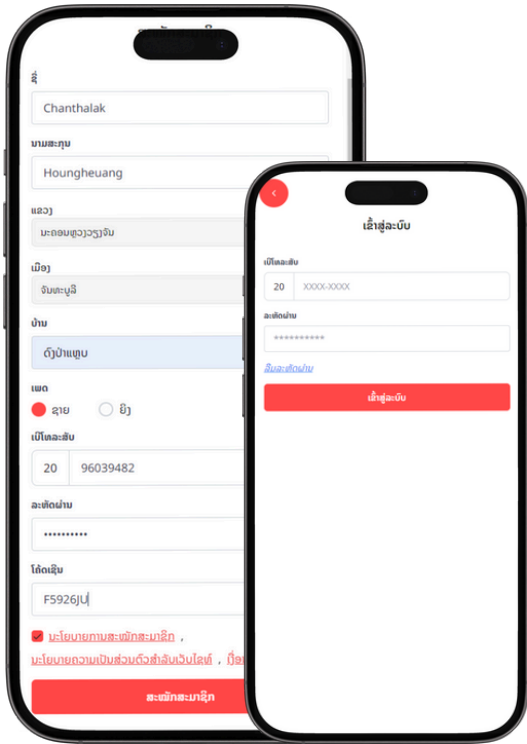

3 ຂັ້ນຕອນງ່າຍໆໃນ ການສະໝັກເປີດ ຮ້ານຄ້າອອນໄລນ໌ ໃນ

WWW.DEE2U.COM

ສະໝັກງ່າຍ ອະນຸມັດໄວ ຂາຍເຄື່ອງໄດ້ທັນທີ

ທົດລອງສະໝັກເລີຍ!

1 ລົງທະບຽນ
ສະມາຊິກ

2 ສ້າງ/ເປີດ
ຮ້ານຄ້າ
ຂອງທ່ານເອງ

3 ເພີ່ມສິນຄ້າ
ຂາຍສິນຄ້າ
ຮັບລາຍໄດ້ເລີຍ

ພື້ນທີ່ ຊື້-ຂາຍສິນຄ້າອອນໄລນ໌

ລົງທະບຽນ ດ້ວຍຕົນເອງ ໄດ້ງ່າຍໆ

ລົງທະບຽນຕອນນີ້!

WWW.DEE2U.COM

ຕື່ມຂໍ້ມູນສ່ວນໂຕລົງໃນ
ຊ່ອງປ້ອນຂໍ້ມູນໃຫ້
ຄົບຖ້ວນ

ນຳລະຫັດຜ່ານ ແລະ ເບີໂທ
ທີລົງທະບຽນມາປ້ອນເຂົ້າ
ສູ່ລະບົບ

ກົດລົງທະບຽນ ຫຼື ເຂົ້າສູ່ລະບົບ

WWW.DEE2U.COM

1 ລົງທະບຽນ
ສະມາຊິກ,
ລັອກອິນ
ເຂົ້າສູ່ລະບົບ

ຕັ້ງຊື່ຮ້ານຄ້າ ແລະ ຕື່ມຂໍ້ມູນ
ຮ້ານຂອງທ່ານໃຫ້ຄົບຖ້ວນ
ກົດ ຕົກລົງ ເພື່ອສົ່ງຂໍ້ມູນຮ້ານ
ຄ້າໃຫ້ແອດມິນກວດສອບ
ແລະ ອະນຸມັດເປີດຮ້ານ

ສ້າງເລີຍຕອນນີ້!

WWW.DEE2U.COM

2 ສ້າງ/ເປີດ
ຮ້ານຄ້າ
ຂອງທ່ານເອງ

ອັບໂຫຼດຮູບ, ຂໍ້ມູນສິນຄ້າ
ແລະ ລາຄາຂາຍໃຫ້ເໝາະສົມ